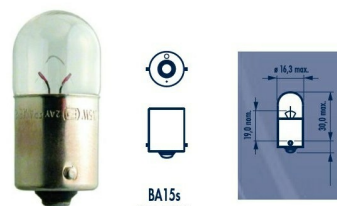

# NARVA R5W 12V ŻARÓWKA

Żarówka samochodowa sygnalizacyjna R5W 12V 5W